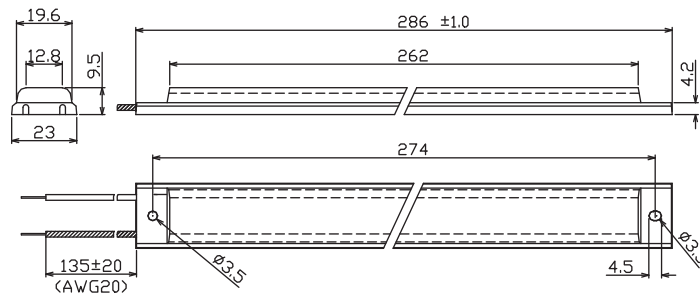

仕様

【電気的特性】

項目	規格
定格電圧	DC24V±5%
消費電力	5.3W(TYP)
使用温度範囲	-20~+50℃
使用湿度範囲	35~80%RH(結露無きこと)
保存温度範囲	-20~+70℃
保存湿度範囲	35~80%(結露無きこと)

【光学的特性】

項目	記号	条件	特性(TYP)	単位
発光光度	I _v	DC24V	60	cd
指向角	2θ 1/2	DC24	120	°
色温度	-	DC24V	7000	K

【回路構成】

【外観図】 (単位:mm. 公差:±0.5)

使用上の注意事項 (概略)

- 製品裏面(アルミ部)は放熱板となっております。長時間の人体への接触は低温火傷等の危険がありますので、人体に直接触することのないようご使用ください。
- 本製品は金属等の熱伝導性の高いパネルに取付ご使用いただくことを前提としておりますので、必ず平面への取付を御願います。
- 表面カバーは透明樹脂(PC)ですので、アルコール、シンナー等の有機溶剤による洗浄は避けてください。