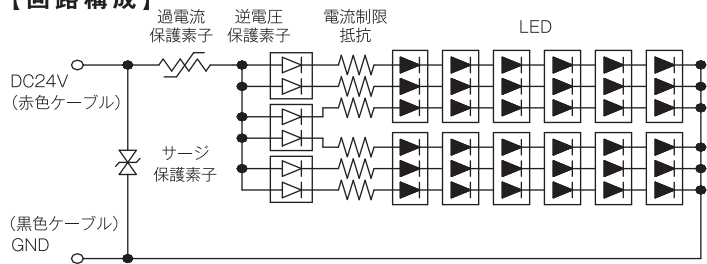

仕様

【電気的特性】

項目	規格
定格電圧	DC24V±5%
消費電力	5.3W(TYP)
使用温度範囲	-20~+50℃
使用湿度範囲	35~80%RH(結露無きこと)
保存温度範囲	-20~+70℃
保存湿度範囲	35~80%(結露無きこと)

【光学的特性】

項目	記号	条件	特性(TYP)	単位
発光光度	I _v	DC24V	60	cd
指向角	2θ 1/2	DC24	120	°
色温度	-	DC24V	7000	K

【回路構成】

【外観図】 (単位:mm. 公差:±0.5)

使用上の注意事項 (概略)

- 製品裏面(アルミ部)は放熱板となっております。長時間の人体への接触は低温火傷等の危険がありますので、人体に直接触することのないようご使用ください。
- 本製品は金属等の熱伝導性の高いパネルに取付ご使用いただくことを前提としておりますので、必ず平面への取付を御願います。
- 表面カバーは透明樹脂(PC)ですので、アルコール、シンナー等の有機溶剤による洗浄は避けてください。