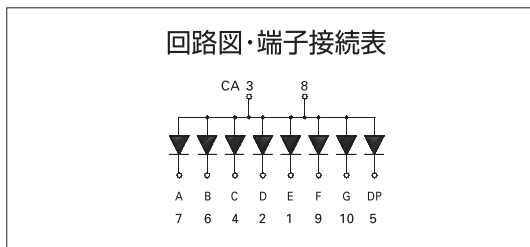

外形図

- 本製品の外观及び仕様は品質改善のため、予告なく変更することがあります。ご注文の際は、個別仕様書にて、ご確認ください。
- これら「製品」は航空宇宙機器、海底ケーブル、原子力反応制御機器、生命維持装置、自動車や輸送機器および交通管制システムのような最終製品にご使用の場合は、御問い合わせ願います。

安全に関するご注意

■ご使用の際は、必ず個別の技術資料もしくは納入仕様書・取扱説明書等をよくお読みの上、正しくお使いください。