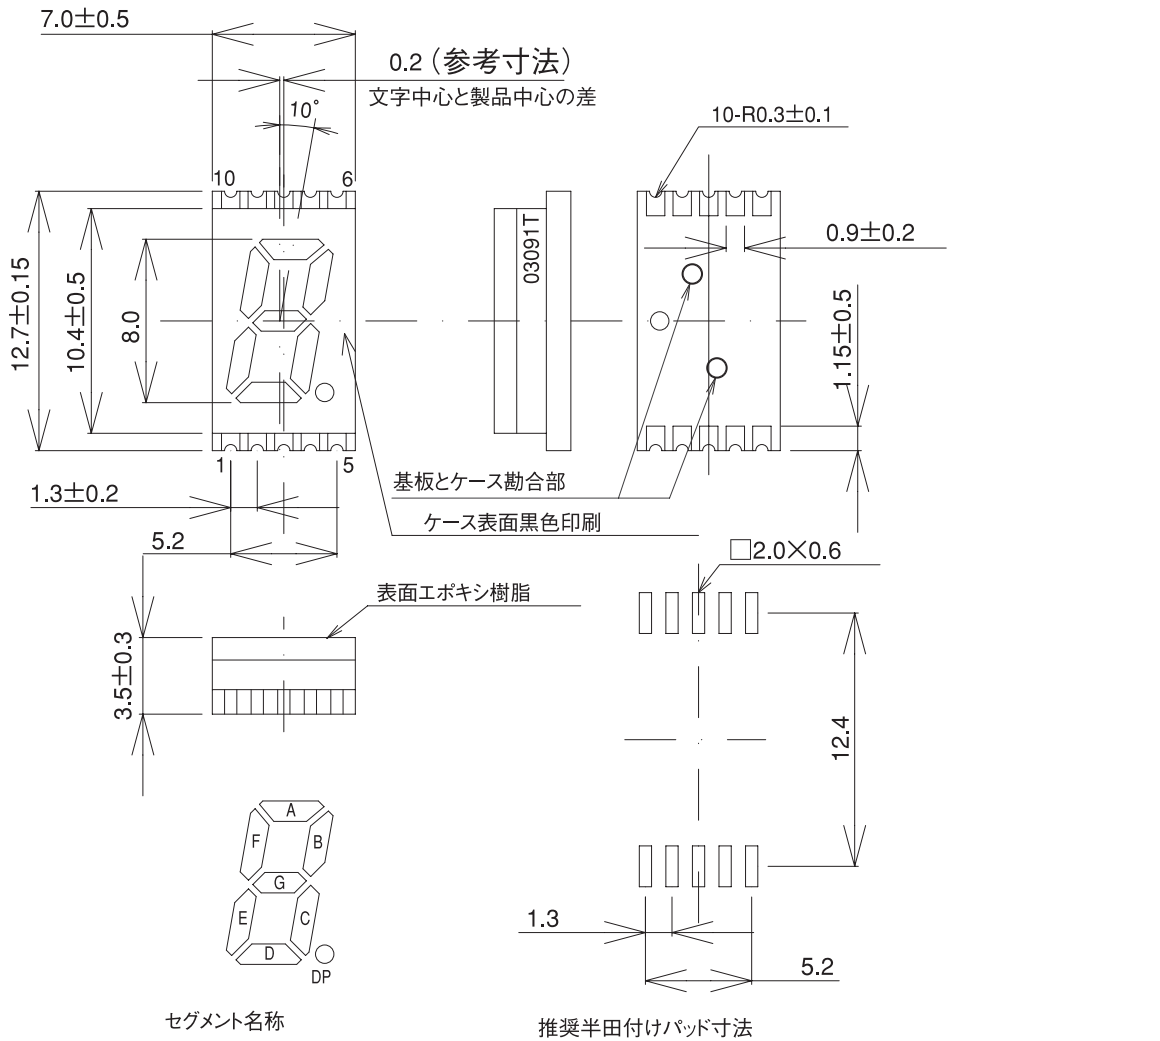

外形図

- 本製品の外观及び仕様は品質改善のため、予告なく変更することがあります。ご注文の際は、個別仕様書にて、ご確認ください。
- これら「製品」は航空宇宙機器、海底ケーブル、原子力反応制御機器、生命維持装置、自動車や輸送機器および交通管制システムのような最終製品にご使用の場合は、御問い合わせ願います。

安全に関するご注意

■ご使用の際は、必ず個別の技術資料もしくは納入仕様書・取扱説明書等をよくお読みの上、正しくお使いください。