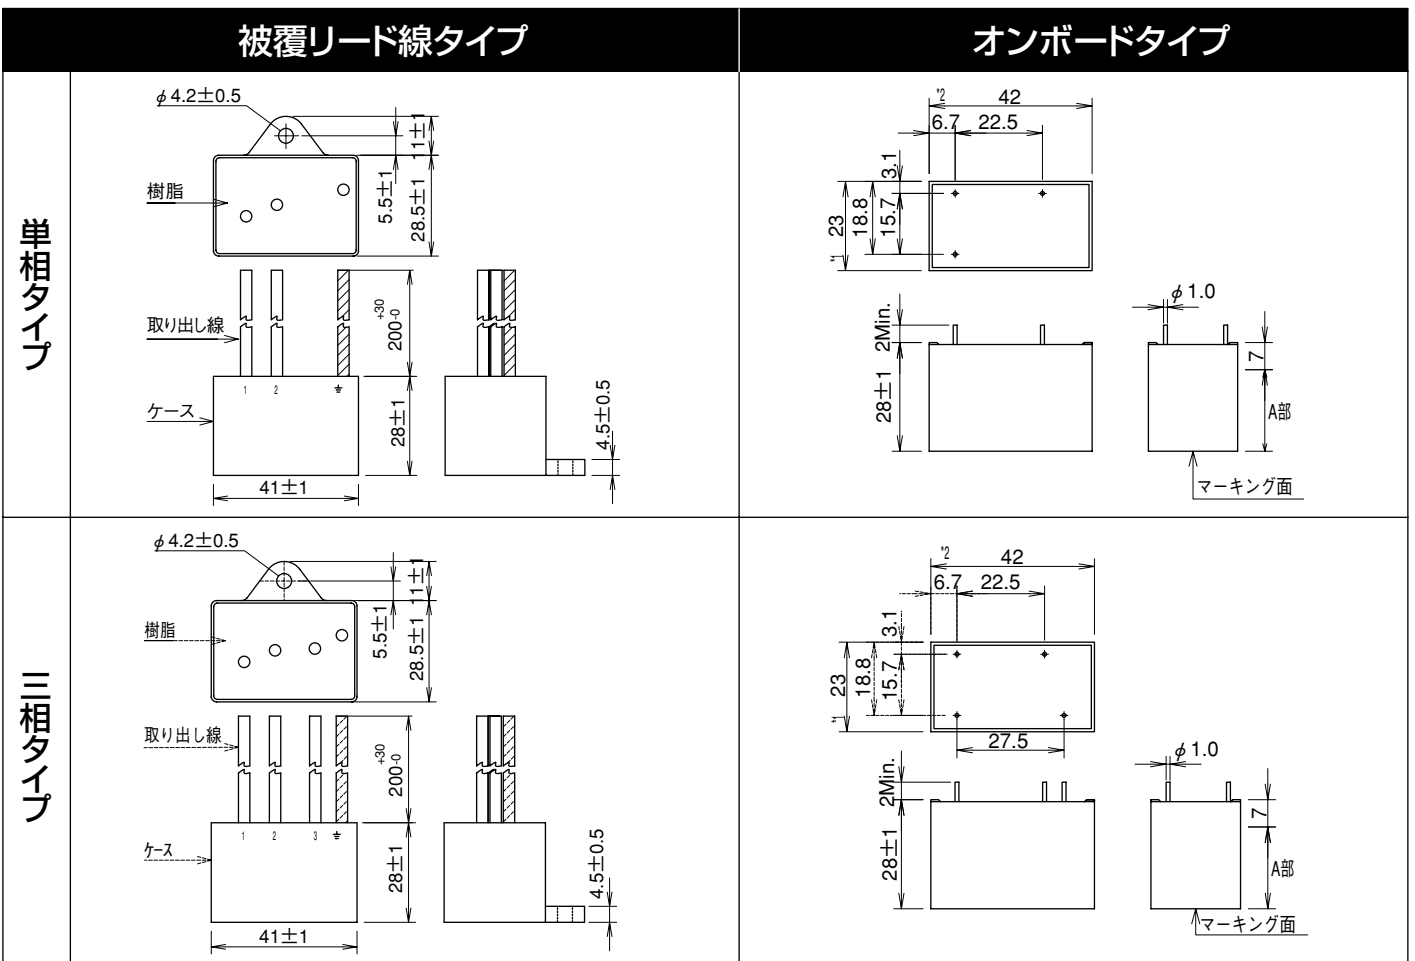

■ 外観寸法：単位 mm

品名		最大連続 使用電圧	電圧防護 レベル	公称放電 電流	最大放電 電流	インパルス 電流寿命
RSPD-150-Q◇	φ1	AC150V	1.5kV	8/20μs 2.5kA	8/20μs 5kA	300回 8/20μs - 1kA
RSPD-250-Q◇	φ1	AC250V				
RSPD-250-U◇	φ3					
RSPD-430-Q◇	φ1	AC430V	2.5kV	8/20μs 2.5kA	8/20μs 5kA	300回 8/20μs - 1kA
RSPD-430-U◇	φ3					
RSPD-500-Q◇	φ1	AC500V				
RSPD-500-U◇	φ3					
RSPD-600-Q◇	φ1	AC600V				
RSPD-600-U◇	φ3					

*1 ◇部 被覆リード線は4, オンボードタイプは5を選定下さい。

■ 電気的特性

OKAYA 岡谷電機産業株式会社
<http://www.okayaelec.co.jp>

本社 〒158-8543 東京都世田谷区等々力6-16-9 TEL 03-4544-7000 FAX 03-4544-7007
営業本部 〒158-8543 東京都世田谷区等々力6-16-9 TEL 03-4544-7030 FAX 03-4544-7055
東関東営業所 〒158-8543 東京都世田谷区等々力6-16-9 TEL 03-4544-7040 FAX 03-4544-7055
西関東営業所 〒158-8543 東京都世田谷区等々力6-16-9 TEL 03-4544-7050 FAX 03-4544-7055
東北営業所 〒969-1302 福島県安達郡大玉村玉井字築館6番 TEL 0243-48-2798 FAX 0243-48-2173
長野営業所 〒394-0035 長野県岡谷市天竜町3-20-32 TEL 0266-24-1771 FAX 0266-24-1779
名古屋営業所 〒461-0001 愛知県名古屋市中区泉1-10-23 TEL 052-951-2291 FAX 052-951-3191
大阪営業所 〒553-0003 大阪府大阪市福島区福島7-15-26 TEL 06-6341-8815 FAX 06-6341-8775
福岡営業所 〒812-0011 福岡県福岡市博多区博多駅前1-4-4 TEL 092-461-2261 FAX 092-461-2265

- ●本製品の外観及び仕様は品質改善のため、予告なく変更することがあります。
- ●ご注文の際は、個別仕様書にて、ご確認ください。
- ●これら「製品」は航空宇宙機器、海底ケーブル、原子力反応制御機器、生命維持装置、自動車や輸送機器および交通管制システムのような最終製品にご使用の場合は、御問い合わせ願います。

安全に関するご注意

■ご使用の際は、必ず個別の技術資料もしくは納入仕様書・取扱説明書等をよくお読みの上、正しくお使いください。

地球環境保護の為、再生紙を使用しています。
このカタログは2006年10月現在のものです。